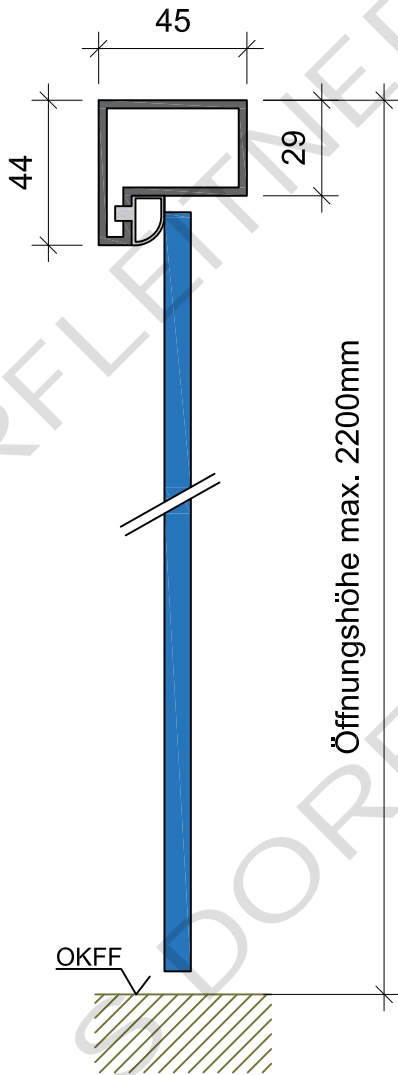

# Deubl-Alpha Anschlagtürzarge AT 44-10

Vertikalschnitt (Seitenansicht)

Vorderansicht

Horizontalschnitt (Draufsicht)